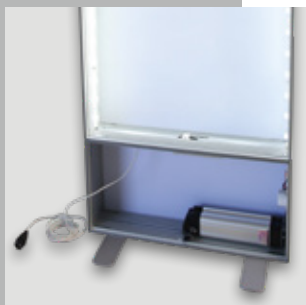

Profildesign / profile design

OSRAM
LED Technology included