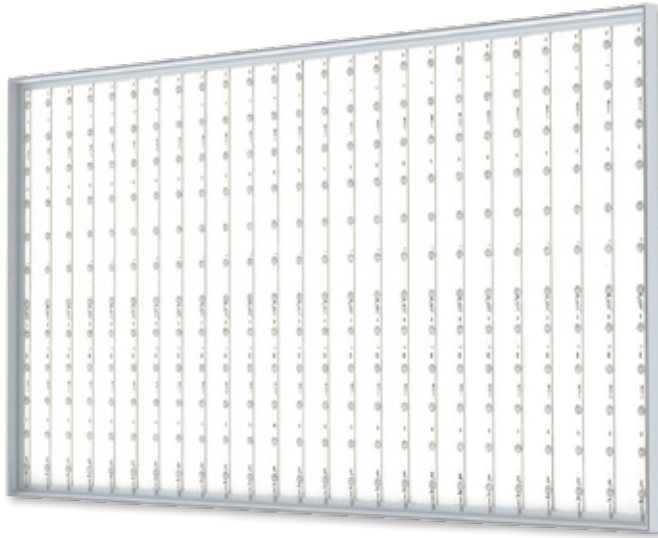

SUPER SLIM

by **MULTI**frame™

multi frame - super slim

– dünnster Vollflächen LED Rahmen der Welt

- Rahmenprofil in 2 Bautiefen erhältlich - 35 und 65 mm
- vollflächige, homogene Ausleuchtung dank qualitativ hochwertiger LED Technik mit speziell angepasster Linsenform
- energiesparend durch moderne LED Technik
- Leuchtkraft ca. 45 watt/m², 7000 lm, 1600 cd/m², Farbtemperatur 6500 Kelvin
- Sonderformate möglich
- Wandmontage und Montage in Laibung möglich

– *thinnest full-face LED frame in the world*

- *frame profile available in 2 depths - 35 and 65 mm*
- *full-area, homogeneous illumination thanks to high quality LED technology with specially adapted lens shape*
- *modern LED technology - energy saving*
- *luminance approx. 45 watt/m², 7000 lm, 1600 cd/m², colour temperature 6500 kelvin*
- *costom sizes available*
- *inset wall mounting optional*

Profildesign mf-35 / profile design mf-35

Zubehör / accessories

Eckverbinder /
corner connector

gerader Verbinder /
straight connector

LED Module /
LED lights

Dimmer / dimmer

Profile in diversen
Farben erhältlich /
profiles in various
colours available