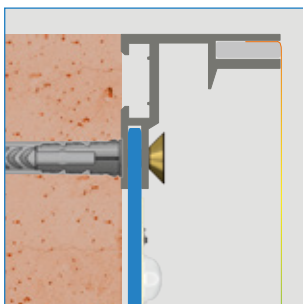

SUPER SLIM

by **MULTI**frame™

multi frame - super slim

– dünnster Vollflächen LED Rahmen der Welt

- Rahmenprofil in 2 Bautiefen erhältlich - 35 und 65 mm
- vollflächige, homogene Ausleuchtung dank qualitativ hochwertiger LED Technik mit speziell angepasster Linsenform
- energiesparend durch moderne LED Technik
- Leuchtkraft ca. 45 watt/m², 7000 lm, 1600 cd/m², Farbtemperatur 6500 Kelvin
- Sonderformate möglich
- Wandmontage und Montage in Laibung möglich

– *thinnest full-face LED frame in the world*

- *frame profile available in 2 depths - 35 and 65 mm*
- *full-area, homogeneous illumination thanks to high quality LED technology with specially adapted lens shape*
- *modern LED technology - energy saving*
- *luminance approx. 45 watt/m², 7000 lm, 1600 cd/m², colour temperature 6500 kelvin*
- *costom sizes available*
- *inset wall mounting optional*

Profildesign mf-35 / profile design mf-35

Zubehör / accessories

Eckverbinder /
corner connector

gerader Verbinder /
straight connector

LED Module /
LED lights

Dimmer / dimmer

Profile in diversen
Farben erhältlich /
profiles in various
colours available

■ Wantmontage / wall mounting

■ Laibung / inset into wall

Profildesign mf-65 / profile design mf-65