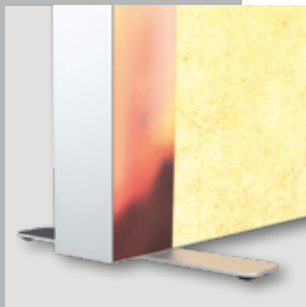

ALL IN ONE

by **MULTI**frame™

multi frame - ALL in ONE

– modulares Leuchtrahmensystem in ABS Transportkoffer

- 1 System - je nach Bedarf Aufbau in 4 unterschiedlichen Formaten
- Bautiefe nur 120 mm
- einfache Montage dank Plug & Play Lichttechnik
- absolut homogene Ausleuchtung durch innovatives Versteifungskonzept
- ABS Transportkoffer BxHxT 39x30x116 cm mit Schaumstoffeinlagen, Rollen und Griff
- ca. 29 kg Transportgewicht

– modular light box display in ABS hardcase

- 1 system - 4 sizes
- depth only 120 mm
- easy installation thanks to plug & play lighting technology
- unique rigid frame design – holds the fabric panel tight for a flat panel with even lighting
- ABS hardcase WxHxD 39x30x116 cm with special foam lining, wheels and handle
- approx. 29 kg transport weight

Profildesign / profile design

Zubehör / accessories

Eckverbinder 90° /
corner connector 90°

gerade Verbinder /
straight connector

LED Module /
LED lights

Systemverlängerung
24 cm /
system extension
24 cm

Profile in diversen
Farben erhältlich /
profiles in various
colours available