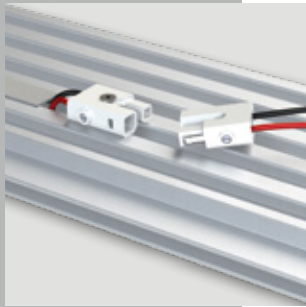

ALL IN ONE

by **MULTI**frame™

multi frame - ALL in ONE

– modulares Leuchtrahmensystem in ABS Transportkoffer

- 1 System - je nach Bedarf Aufbau in 4 unterschiedlichen Formaten
- Bautiefe nur 120 mm
- einfache Montage dank Plug & Play Lichttechnik
- absolut homogene Ausleuchtung durch innovatives Versteifungskonzept
- ABS Transportkoffer BxHxT 39x30x116 cm mit Schaumstoffeinlagen, Rollen und Griff
- ca. 29 kg Transportgewicht

– modular light box display in ABS hardcase

- 1 system - 4 sizes
- depth only 120 mm
- easy installation thanks to plug & play lighting technology
- unique rigid frame design – holds the fabric panel tight for a flat panel with even lighting
- ABS hardcase WxHxD 39x30x116 cm with special foam lining, wheels and handle
- approx. 29 kg transport weight

Profildesign / profile design

Zubehör / accessories

Eckverbinder 90° /
corner connector 90°

gerade Verbinder /
straight connector

LED Module /
LED lights

Systemverlängerung
24 cm /
system extension
24 cm

Profile in diversen
Farben erhältlich /
profiles in various
colours available