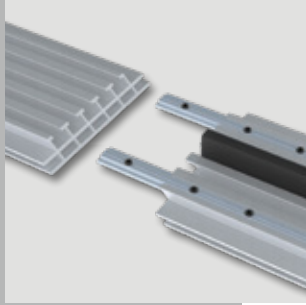

ALL IN ONE

by **MULTI**frame™

multi frame - ALL in ONE

– modulares Leuchtrahmensystem in ABS Transportkoffer

- 1 System - je nach Bedarf Aufbau in 4 unterschiedlichen Formaten
- Bautiefe nur 120 mm
- einfache Montage dank Plug & Play Lichttechnik
- absolut homogene Ausleuchtung durch innovatives Versteifungskonzept
- ABS Transportkoffer BxHxT 39x30x116 cm mit Schaumstoffeinlagen, Rollen und Griff
- ca. 29 kg Transportgewicht

– modular light box display in ABS hardcase

- 1 system - 4 sizes
- depth only 120 mm
- easy installation thanks to plug & play lighting technology
- unique rigid frame design – holds the fabric panel tight for a flat panel with even lighting
- ABS hardcase WxHxD 39x30x116 cm with special foam lining, wheels and handle
- approx. 29 kg transport weight

Profildesign / profile design

Zubehör / accessories

Eckverbinder 90° /
corner connector 90°

gerade Verbinder /
straight connector

LED Module /
LED lights

Systemverlängerung
24 cm /
system extension
24 cm

Profile in diversen
Farben erhältlich /
profiles in various
colours available