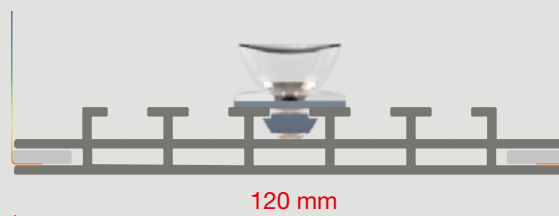

ALL IN ONE

by **MULTI**frame™

multi frame - ALL in ONE

– modulares Leuchtrahmensystem in ABS Transportkoffer

- 1 System - je nach Bedarf Aufbau in 4 unterschiedlichen Formaten
- Bautiefe nur 120 mm
- einfache Montage dank Plug & Play Lichttechnik
- absolut homogene Ausleuchtung durch innovatives Versteifungskonzept
- ABS Transportkoffer BxHxT 39x30x116 cm mit Schaumstoffeinlagen, Rollen und Griff
- ca. 29 kg Transportgewicht

– modular light box display in ABS hardcase

- 1 system - 4 sizes
- depth only 120 mm
- easy installation thanks to plug & play lighting technology
- unique rigid frame design – holds the fabric panel tight for a flat panel with even lighting
- ABS hardcase WxHxD 39x30x116 cm with special foam lining, wheels and handle
- approx. 29 kg transport weight

Profildesign / profile design

Zubehör / accessories

Eckverbinder 90° /
corner connector 90°

gerade Verbinder /
straight connector

LED Module /
LED lights

Systemverlängerung
24 cm /
system extension
24 cm

Profile in diversen
Farben erhältlich /
profiles in various
colours available