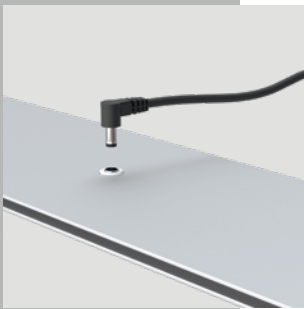

LEDUP

by **MULTI**frame™

multi frame - LEDUP counter

– mobiles LED Thekensystem im ABS Transportkoffer

- Material - silber eloxierte Aluminiumprofile 120 mm Bautiefe mit Aluminiumgussverbindern
- beidseitig hinterleuchtet - Rahmenformat 100x100cm
- einfache Montage durch Plug & Play
- homogene Ausleuchtung dank qualitativ hochwertiger OSRAM LED Technik mit speziell angepasster Linsenform
- Leuchtkraft 43 Watt, 5040 lm, Farbtemperatur 6500 Kelvin
- Systemmaße inkl. Füße BxHxT 100x104x40 cm
- ABS Transportkoffer BxHxT 118x30x12 cm mit Schaumstoffeinlagen, Rollen und Griff
- ca. 21 kg Transportgewicht (ohne Druck)
- aufklappbare Thekenplatte in schwarz oder silber erhältlich

– mobile LED counter in ABS hardcase

- material - silver anodized aluminium profiles depth 120 mm, with aluminium die-cast connectors
- illuminated on both sides - frame size 100x100 cm
- easy installation because of plug & play
- even lighting illumination - using OSRAM LED technique including a specially adapted lens
- luminance 43 Watt, 5040 lm, colour temperature 6500 Kelvin
- system dimensions incl. bases WxHxD 100x104x40 cm
- ABS hardcase WxHxD 118x30x12 cm with special foam lining, wheels and handle
- approx. 21 kg transport weight (prints not included)
- foldable counter top in black or silver available