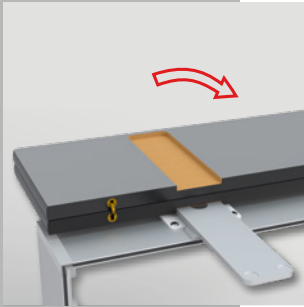

LEDUP

by **MULTI**frame™

multi frame - LEDUP counter

– mobiles LED Thekensystem im ABS Transportkoffer

- Material - silber eloxierte Aluminiumprofile 120 mm Bautiefe mit Aluminiumgussverbindern
- beidseitig hinterleuchtet - Rahmenformat 100x100cm
- einfache Montage durch Plug & Play
- homogene Ausleuchtung dank qualitativ hochwertiger OSRAM LED Technik mit speziell angepasster Linsenform
- Leuchtkraft 43 Watt, 5040 lm, Farbtemperatur 6500 Kelvin
- Systemmaße inkl. Füße BxHxT 100x104x40 cm
- ABS Transportkoffer BxHxT 118x30x12 cm mit Schaumstoffeinlagen, Rollen und Griff
- ca. 21 kg Transportgewicht (ohne Druck)
- aufklappbare Thekenplatte in schwarz oder silber erhältlich

– mobile LED counter in ABS hardcase

- material - silver anodized aluminium profiles depth 120 mm, with aluminium die-cast connectors
- illuminated on both sides - frame size 100x100 cm
- easy installation because of plug & play
- even lighting illumination - using OSRAM LED technique including a specially adapted lens
- luminance 43 Watt, 5040 lm, colour temperature 6500 Kelvin
- system dimensions incl. bases WxHxD 100x104x40 cm
- ABS hardcase WxHxD 118x30x12 cm with special foam lining, wheels and handle
- approx. 21 kg transport weight (prints not included)
- foldable counter top in black or silver available