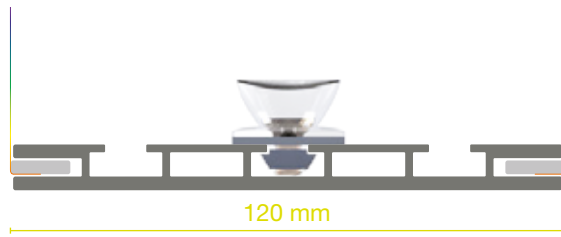

Zubehör / accessories

Eckverbinder 90° /
corner connector 90°

Stellfuß - optional mit
Rollen /
base - optional with
casters

Wandhalterung /
wall fixture

Deckenabhängung /
ceiling suspension

LED Module /
LED lights

Profile in diversen
Farben erhältlich /
profiles in various
colours available

mf-SL-120CL