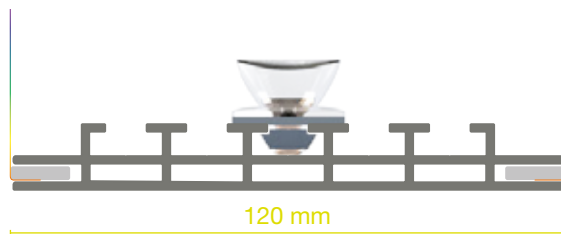

SIDE LIGHT

by **MULTI**frame™

multi frame - side light

– großformatige ein- & doppelseitige LED Leuchtkästen

- Rahmenprofil in 3 Bautiefen erhältlich - 80 mm, 120 mm und 160 mm
- Beleuchtung mittels seitlicher LED Einstrahlung
- energiesparend durch moderne LED Technik
- Leuchtkraft ca. 2 Watt/LED, 140 lm/Watt, 400 - 750 cd, 6500 Kelvin
- maximale Ausleuchtung bis 300 cm - Baulänge beliebig
- Netzteile im Rahmen verbaut
- auf Anfrage dimmbar

– single & double sided large format LED light boxes

- frame profile available in 3 dimensions - 80 mm, 120 mm and 160 mm
- LED side illumination
- modern LED technology - energy saving
- luminance approx. 2 watt/LED, 140 lm/watt, 400 - 750 cd, 6500 kelvin
- 2 sides illumination - up to 300 cm wide - length unlimited
- transformers built into the frames
- dimmable LEDs upon request

Systemdetails / system details

beidseitige, homogene Ausleuchtung dank qualitativ hochwertiger OSRAM LED Technik mit speziell angepasster Linsenform

double sided illumination - even lighting using OSRAM LED technique including a specially adapted lens

Profile in diversen
Farben erhältlich /
profiles in various
colours available

mf-SL-120CL

mf-SL-80

mf-SL-120

mf-SL-160