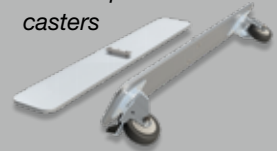

SIDE LIGHT

by **MULTI**frame™

multi frame - side light

– großformatige ein- & doppelseitige LED Leuchtkästen

- Rahmenprofil in 3 Bautiefen erhältlich - 80 mm, 120 mm und 160 mm
- Beleuchtung mittels seitlicher LED Einstrahlung
- energiesparend durch moderne LED Technik
- Leuchtkraft ca. 2 Watt/LED, 140 lm/Watt, 400 - 750 cd, 6500 Kelvin
- maximale Ausleuchtung bis 300 cm - Baulänge beliebig
- Netzteile im Rahmen verbaut
- auf Anfrage dimmbar

– single & double sided large format LED light boxes

- frame profile available in 3 dimensions - 80 mm, 120 mm and 160 mm
- LED side illumination
- modern LED technology - energy saving
- luminance approx. 2 watt/LED, 140 lm/watt, 400 - 750 cd, 6500 kelvin
- 2 sides illumination - up to 300 cm wide - length unlimited
- transformers built into the frames
- dimmable LEDs upon request

Systemdetails / system details

beidseitige, homogene Ausleuchtung dank qualitativ hochwertiger OSRAM LED Technik mit speziell angepasster Linsenform

double sided illumination - even lighting using OSRAM LED technique including a specially adapted lens

Zubehör / accessories

Eckverbinder 90° /
corner connector 90°

Stellfuß - optional mit
Rollen /
base - optional with
casters

Wandhalterung /
wall fixture

Deckenabhängung /
ceiling suspension

LED Module /
LED lights