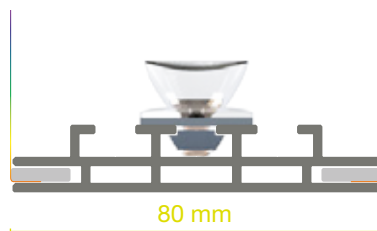

SIDE LIGHT

by **MULTI**frame™

multi frame - side light

– großformatige ein- & doppelseitige LED Leuchtkästen

- Rahmenprofil in 3 Bautiefen erhältlich - 80 mm, 120 mm und 160 mm
- Beleuchtung mittels seitlicher LED Einstrahlung
- energiesparend durch moderne LED Technik
- Leuchtkraft ca. 2 Watt/LED, 140 lm/Watt, 400 - 750 cd, 6500 Kelvin
- maximale Ausleuchtung bis 300 cm - Baulänge beliebig
- Netzteile im Rahmen verbaut
- auf Anfrage dimmbar

– single & double sided large format LED light boxes

- frame profile available in 3 dimensions - 80 mm, 120 mm and 160 mm
- LED side illumination
- modern LED technology - energy saving
- luminance approx. 2 watt/LED, 140 lm/watt, 400 - 750 cd, 6500 kelvin
- 2 sides illumination - up to 300 cm wide - length unlimited
- transformers built into the frames
- dimmable LEDs upon request

Zubehör / accessories

Eckverbinder 90° /
corner connector 90°

Stellfuß - optional mit
Rollen /
base - optional with
casters

Wandhalterung /
wall fixture

Deckenabhängung /
ceiling suspension

LED Module /
LED lights

Profile in diversen
Farben erhältlich /
profiles in various
colours available

mf-SL-120CL

mf-SL-80

mf-SL-120

mf-SL-160