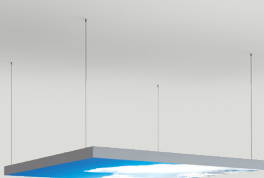

BASIC | SUPERSLIM | SIDE LIGHT

Stellwand freistehend

Wandmontage
Sonderform

Deckenabhängung
vertikal

Deckenabhängung
horizontal

by **MULTI**frame™

Sonderformate nach individuellem Kundenwunsch!

- Individuell angepasste Rahmengrößen
- Modernster Maschinenpark (Doppelgehrungssäge und CNC-Fräse)
- Produktionszeit eine Woche + Versandtage
- Beleuchtet oder unbeleuchtet
- Wand- Deckenmontagen, abgehängt oder Freistehend
- Verschiedenste Profiltiefen je nach Anwendungsbedarf sind lagernd