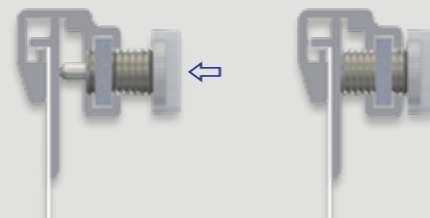

Systemdetails / system details