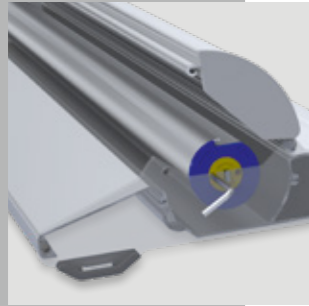

rollScreen_classic

roll up

– einfacher Paneeltausch

- Material - silber eloxiertes Aluminium
- elegantes Design, äußerst robust mit massiven Endkappen
- wahlweise 3-teiliger Spannstab oder Teleskopstange
- werkzeuglose Paneelaufhängung mittels Klemmprofil
- in 5 verschiedenen Breiten bis 200 cm erhältlich

– easy to change the panel

- material - silver anodized aluminium
- elegant wave design, durable with solid end caps
- 3-part foldable or telescoping poles
- clamp profile for tool-less panel fixing
- available in 5 different widths up to 200 cm