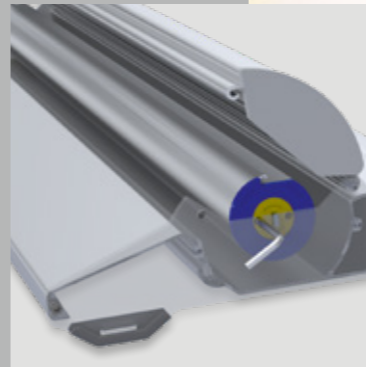

rollScreen_classic

www.multiframe.at
www.best-systems.com
www.penguin.at
www.penguinjapan.com
www.penguinamerica.com

best systems gmbh
rudolf waisenhorn-gasse 13
1230 wien / vienna - austria
tel: +43 1 8654082
office@best-systems.com
www.best-systems.com

rollScreen_classic

**best
systems**

roll up