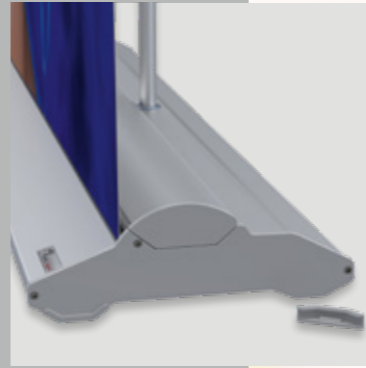

rollScreen_classic

www.multiframe.at
www.best-systems.com
www.penguin.at
www.penguinjapan.com
www.penguinamerica.com

best systems gmbh
rudolf waisenhorn-gasse 13
1230 wien / vienna - austria
tel: +43 1 8654082
office@best-systems.com
www.best-systems.com

rollScreen_classic

**best
systems**

roll up