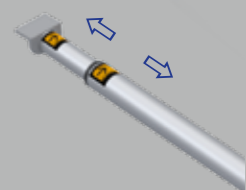

Teleskopstange / *telescoping pole*